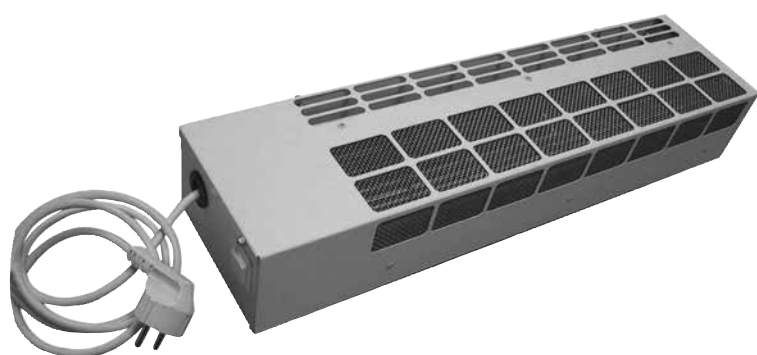

**Flätkassett - FLK**

### Användningsområde

Flätkkassett, typ FLK är avsedd att placeras under befintliga radiatorer. Den ger en bättre värmefördelning genom att fläkten sprider den uppvärmda luften från radiatoren på ett effektivt sätt.

### Produktinformation

Korrosionsskyddat hölje i varmförzinkad och pulverlackerad stålplåt. Vit (RAL9016). Leverans med sladdställ (1,2 m) med jordad stickpropp. Fläktnmotorn har två hastigheter, 0, halvfart och helfart. Filter i rostfri metallduk på luftintag. Ej termostat.