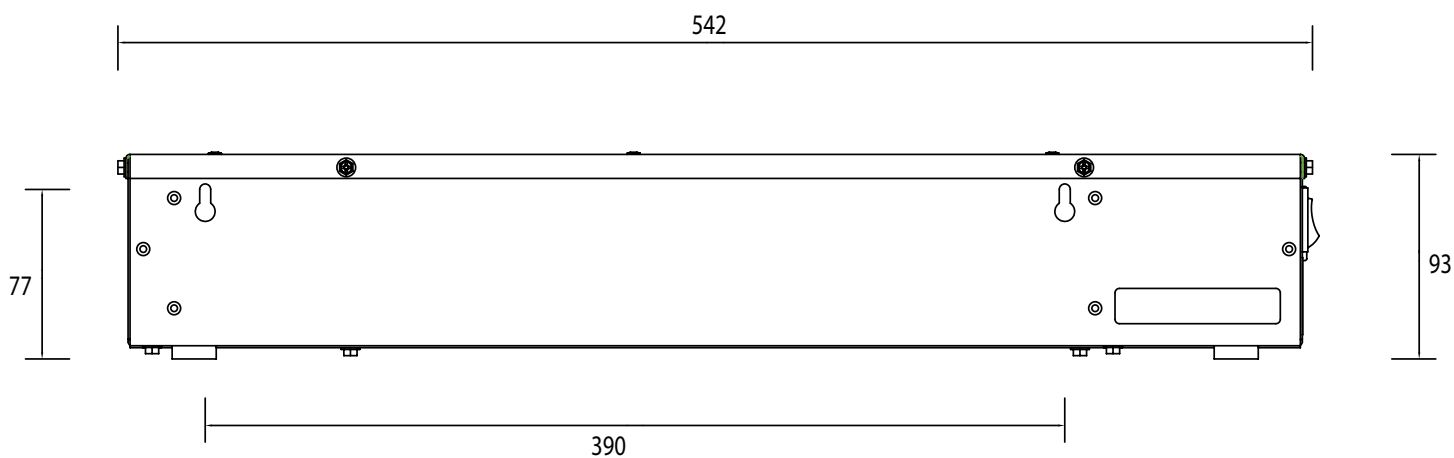

E-nr	RSK-nr	BxHxD [mm]	Spänning [V]	Effekt [W]	Vikt [kg]
85 590 51	672 75 82	542x93x140	230V~	halvfart 9 helfart 20	4,1